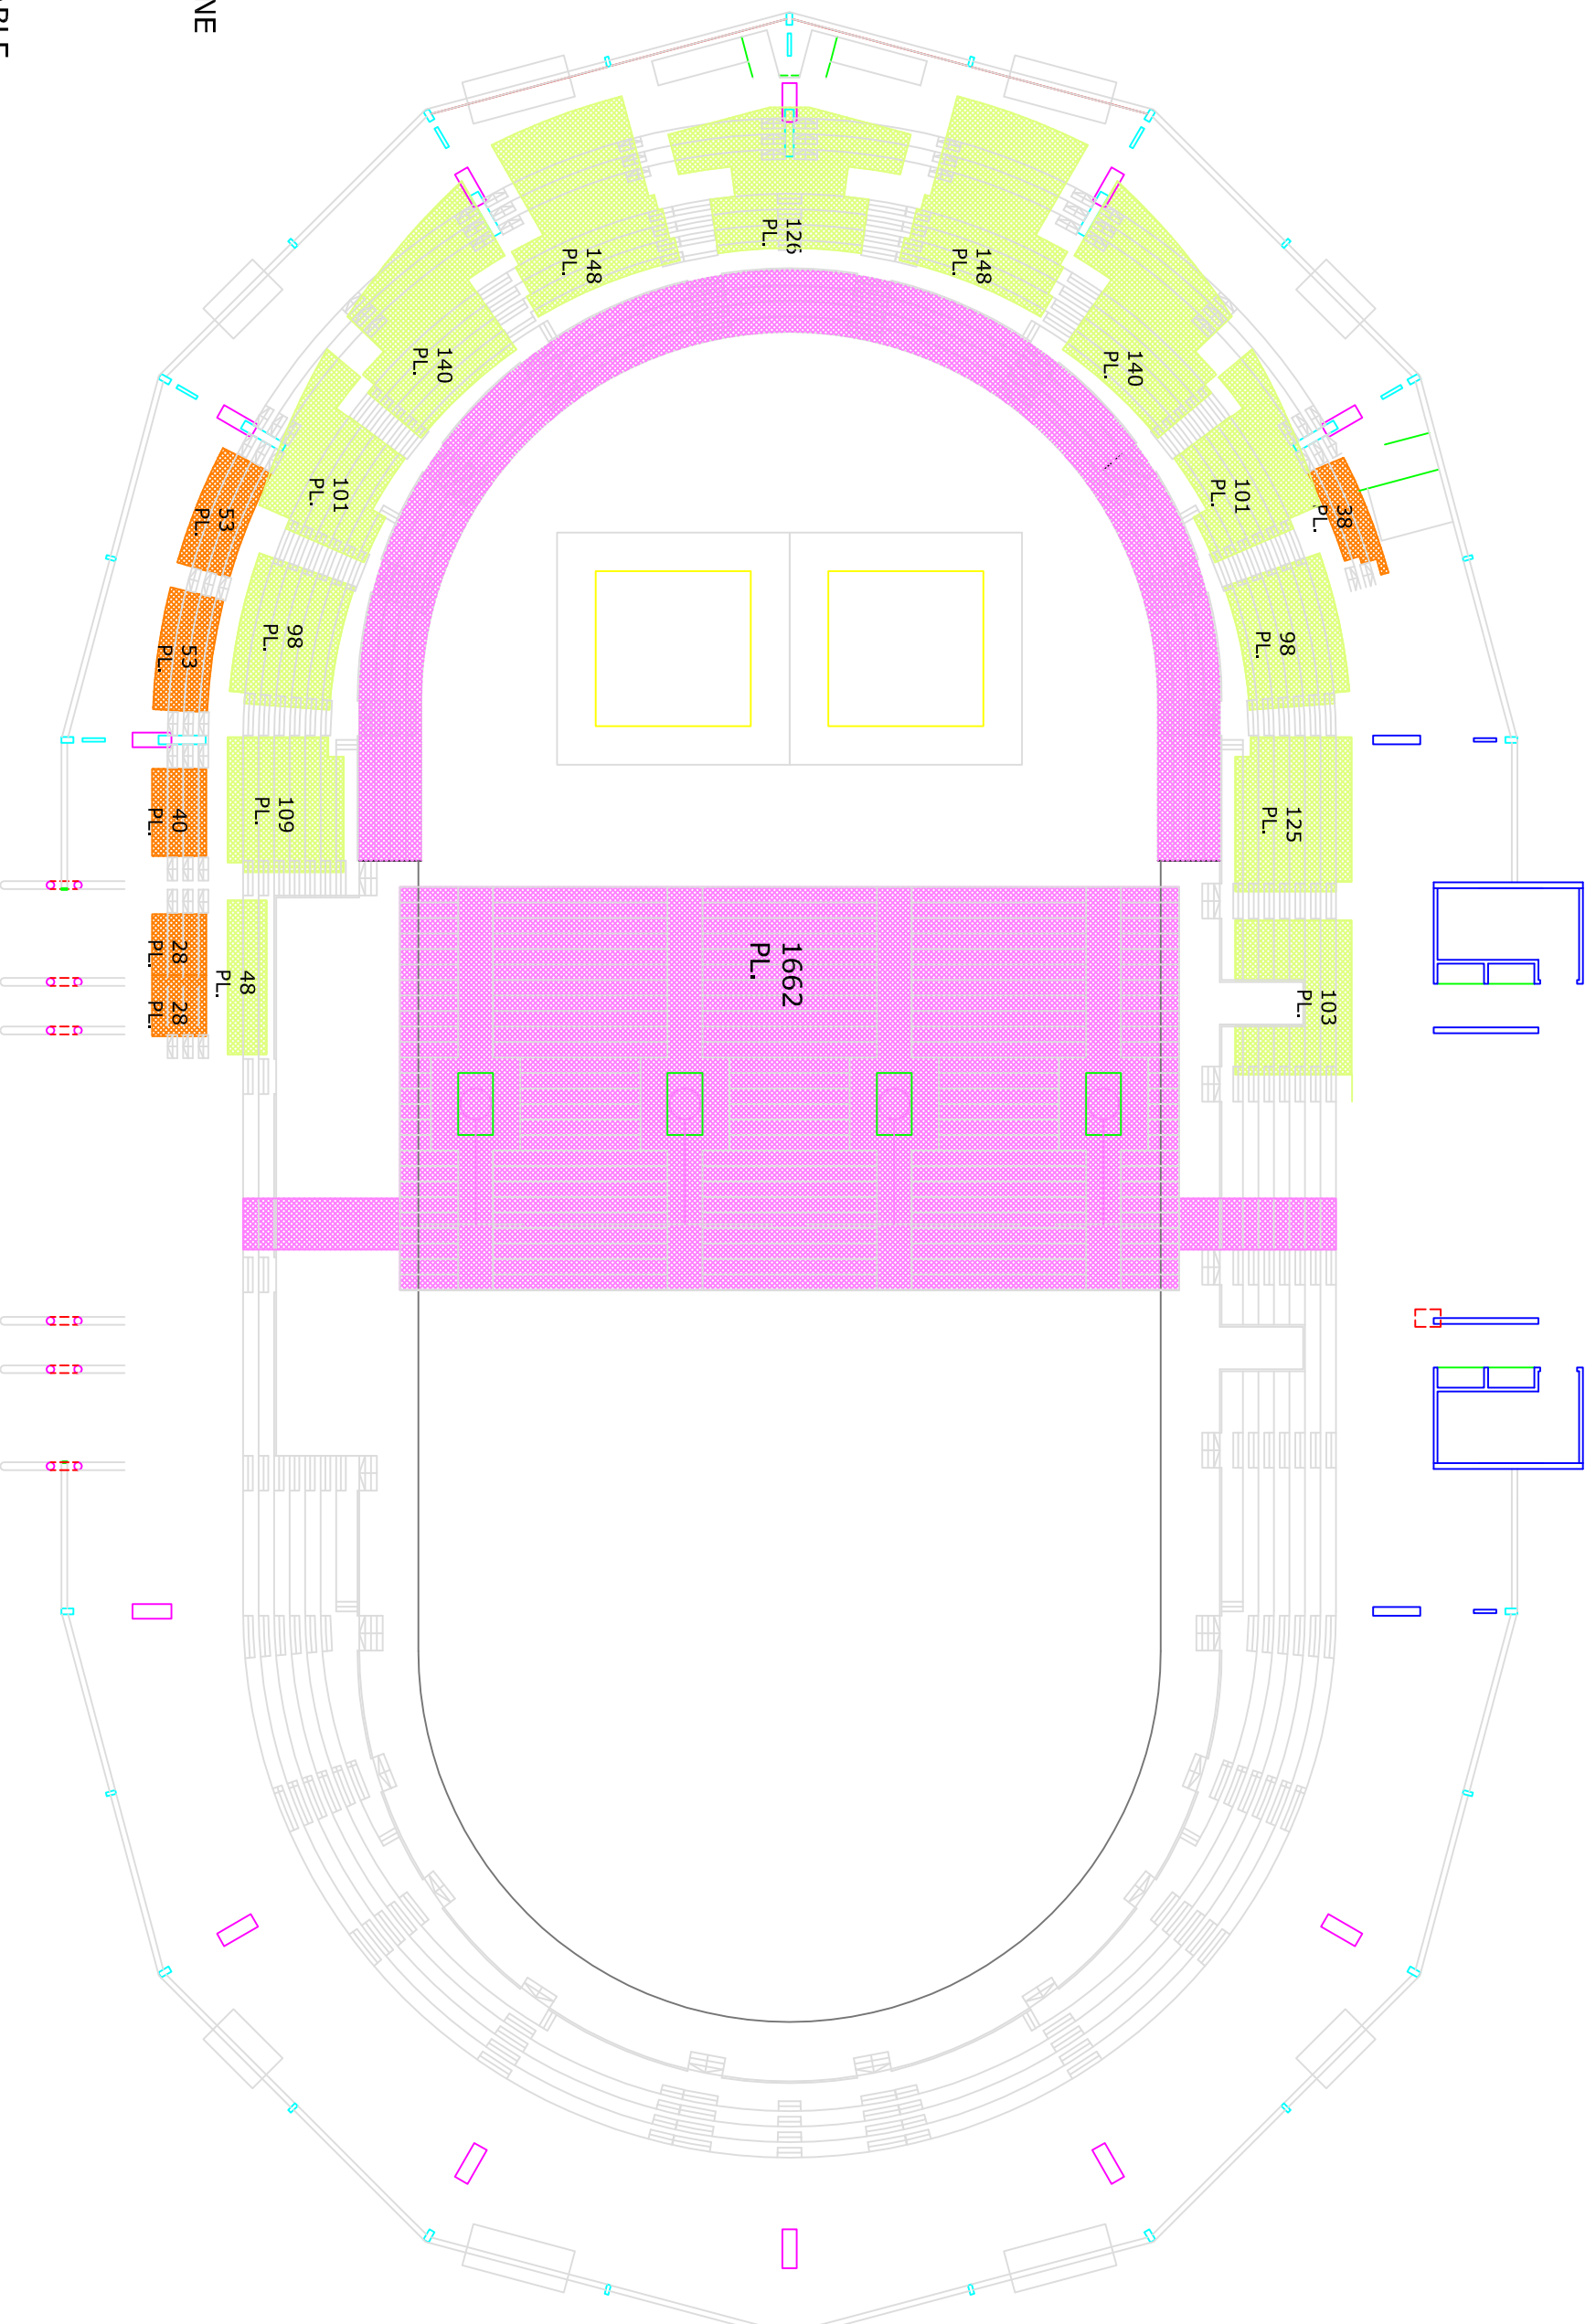

# SCR LIEVIN

## Configuration Sports de tapis

### 3950 Places

- MEZZANINE  
240 PL.
- TRIBUNE  
1485 PL.
- DEMONTABLE  
2225 PL.